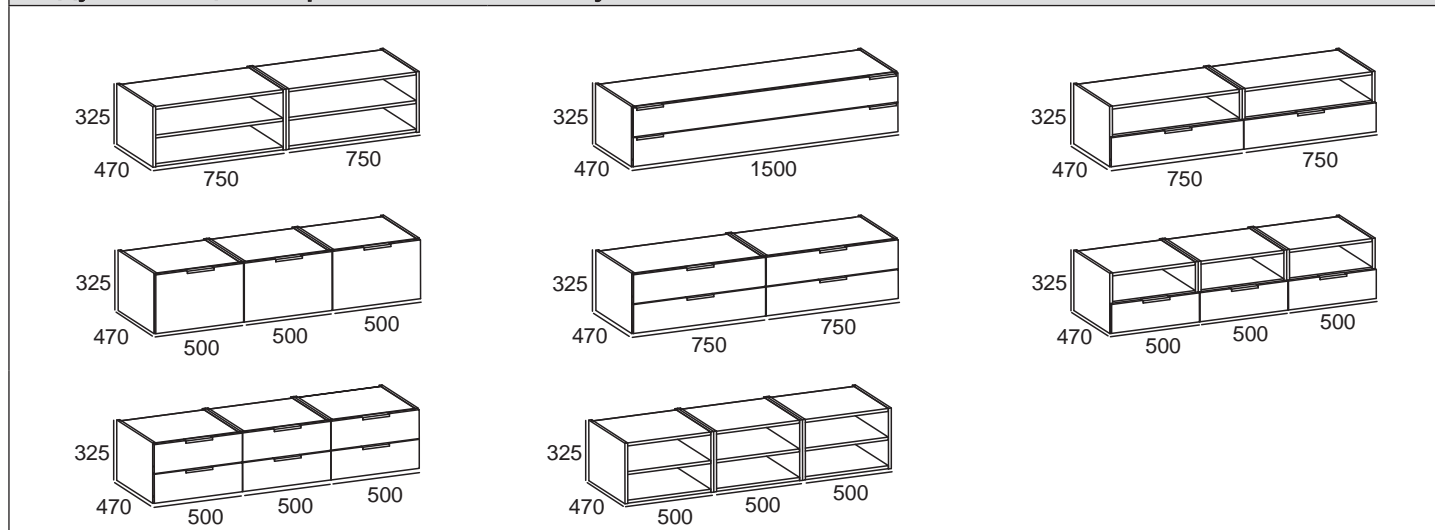

МОДУЛЬ ТВ

ГАБАРИТЫ (мм)	АРТИКУЛ	ОПИСАНИЕ	ЦВЕТ	ЦЕНА
	16850-А	Модуль ТВ 1580x1530 мм	АНТРАЦИТ	11455
	16850-В	Модуль ТВ 1580x1530 мм	ВЕНГЕ	11455
	16850-Б	Модуль ТВ 1580x1530 мм	БЕЛЫЙ	11455

ПАНЕЛЬ 1500x490 (для нижнего модуля-наполнителя)

ГАБАРИТЫ (мм)	АРТИКУЛ	ОПИСАНИЕ	ЦВЕТ	ЦЕНА
	15086-А	Панель 1500x490	АНТРАЦИТ	1534
	15086-В	Панель 1500x490	ВЕНГЕ	1534
	15086-Б	Панель 1500x490	БЕЛЫЙ	1534

*Для наполнения модуля ТВ возможно использование любых нижних модулей или сочетаний модулей общей шириной 1500 мм и глубиной 470 мм