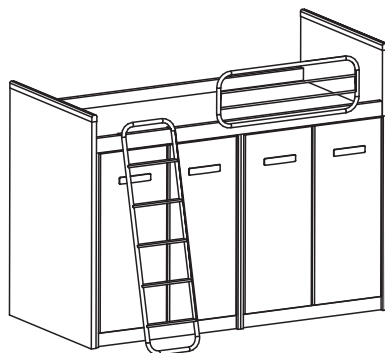

КРОВАТЬ-ЧЕРДАК

Варианты конфигураций кровати-чердак (возможна зеркальная конфигурация)

ГАБАРИТЫ (мм)	АРТИКУЛ	ОПИСАНИЕ	ЦВЕТ	ЦЕНА
Размер матраса: 1900x900 мм Цвет борта: серебро Цвет лестницы: серебро	D8309-W D8309-B	Кровать-чердак (корпус) Кровать-чердак (корпус)	Белый Берёза	12639 12639
	D08311-W D08311-B	Модуль кровати-чердак (3 ящ.) Модуль кровати-чердак (3 ящ.)	Белый Берёза	3703 3703
	D18311-WC D18311-WG D18311-WZ	Ящики модуля кровати-чердак, ручки капучино Ящики модуля кровати-чердак, ручки герань Ящики модуля кровати-чердак, ручки салатовые	Белый Белый Белый	6762 6762 6762