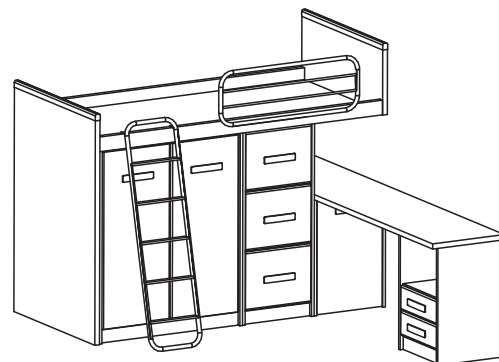

КРОВАТЬ-ЧЕРДАК

Варианты конфигураций кровати-чердак (возможна зеркальная конфигурация)

ГАБАРИТЫ (мм)	АРТИКУЛ	ОПИСАНИЕ	ЦВЕТ	ЦЕНА
Размер матраса: 1900x900 мм Цвет борта: серебро Цвет лестницы: серебро	D8309-W D8309-B	Кровать-чердак (корпус) Кровать-чердак (корпус)	Белый Берёза	12639 12639
	D08311-W D08311-B	Модуль кровати-чердак (3 ящ.) Модуль кровати-чердак (3 ящ.)	Белый Берёза	3703 3703
	D18311-WC D18311-WG D18311-WZ	Ящики модуля кровати-чердак, ручки капучино Ящики модуля кровати-чердак, ручки герань Ящики модуля кровати-чердак, ручки салатовые	Белый Белый Белый	6762 6762 6762