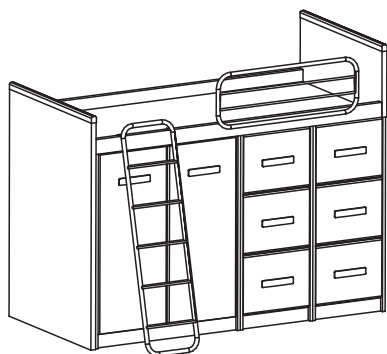

КРОВАТЬ-ЧЕРДАК

Варианты конфигураций кровати-чердак (возможна зеркальная конфигурация)

ГАБАРИТЫ (мм)	АРТИКУЛ	ОПИСАНИЕ	ЦВЕТ	ЦЕНА
Размер матраса: 1900x900 мм Цвет борта: серебро Цвет лестницы: серебро	D8309-W D8309-B	Кровать-чердак (корпус) Кровать-чердак (корпус)	Белый Берёза	12639 12639
	D08311-W D08311-B	Модуль кровати-чердак (3 ящ.) Модуль кровати-чердак (3 ящ.)	Белый Берёза	3703 3703
	D18311-WC D18311-WG D18311-WZ	Ящики модуля кровати-чердак, ручки капучино Ящики модуля кровати-чердак, ручки герань Ящики модуля кровати-чердак, ручки салатовые	Белый Белый Белый	6762 6762 6762